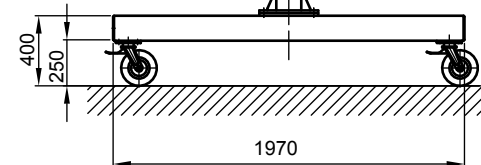

B - B

Kran	LPK 1600 kg x 5000 mm (Storlekar 2)
design bas	H2/B3
Insatsplats	inomhusanvändning
villkor i omgivningen	-5° C upp till +40° C, utan extra tillval
telfer + äkverk	GM 6 1600.5-2/HF 22
FEM grupp	3m / M6
tvärråk	manuell
lyft	1,3 / 5 m/min
total vikt	570 kg (därav telfer + äkverk 90 kg)
Driftspänning	3/PE ~50 Hz 400 V (TN-S)
total strömförbrukning	1,7 kW
Startström för spänningsfallsberäkning	17,2 A (IA_HU * cos phi)